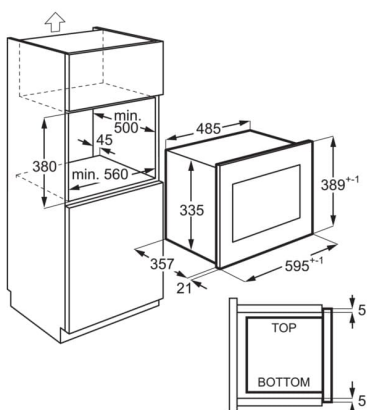

Spécifications techniques

Couleur	Noir et inox anti-trace
Volume (litres)	25
Cavité	inox
Hauteur d'encastrement (mm)	380
Largeur d'encastrement (mm)	560
Profondeur d'encastrement (mm)	550
Hauteur (mm)	388
Largeur (mm)	595
Profondeur (mm)	377
Hauteur intérieure (mm)	190
Largeur intérieure (mm)	315
Profondeur intérieure (mm)	357
Hauteur appareil emballé (mm)	480
Largeur appareil emballé (mm)	690
Profondeur appareil emballé (mm)	470
Longueur du câble (m)	1
Puissance Totale (W)	1400
Fréquence (Hz)	50
Volts	230
Poids brut/net (kg)	18.6 / 15.7
Fabriqué en	Chine
PNC	947 608 763
Code EAN	7332543673582

PSGBMC220DE00009