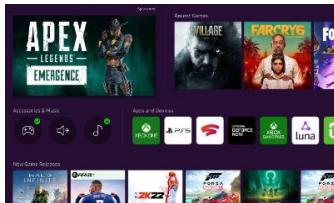

Tout pour le divertissement

Smart TV

Accédez facilement à tous vos univers de loisirs : applications de streaming, votre hub gaming ou le mode ambient.****