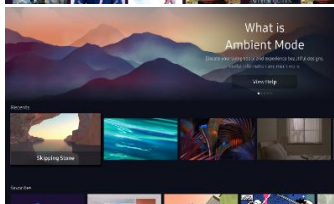

Tout pour le divertissement

Smart TV

Accédez facilement à tous vos univers de loisirs : applications de streaming, votre hub gaming ou le mode ambient.****