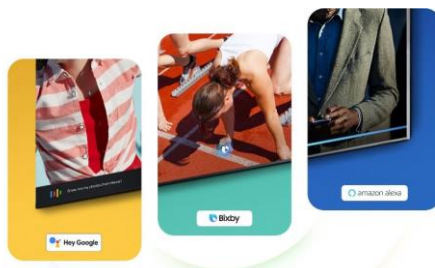

Multi Assistants vocaux

Bixby, Alexa ou l'Assistant Google intégrés Utilisez votre voix pour contrôler votre téléviseur et autres appareils connectés de la maison.*****