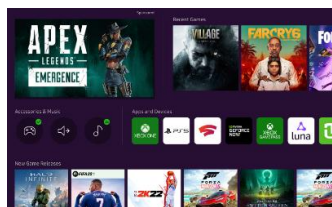

Tout pour le divertissement

Smart TV

Accédez facilement à tous vos univers de loisirs : applications de streaming, votre hub gaming ou le mode ambiant.****