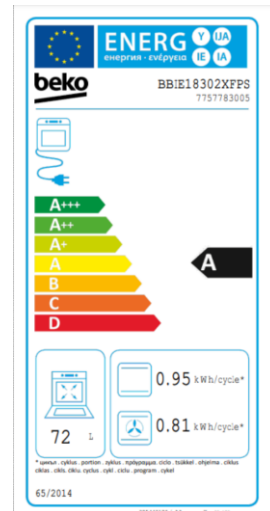

PERFORMANCES	
Classe d'efficacité énergétique	A
Conso convection Naturelle 1 (kWh)	0.95
Puissance totale de gaz	0 watts [joules / seconde]
Puissance totale électrique (kW)	3400 watts [joules / seconde]
Conso.énergie (conv. forcée de l'air) (kWh)	0.79

ACCESSOIRES	
Lèche-frite standard	1
Grille standard	1

CARACTERISTIQUES	
Type de four	Multifonction - Chaleur brassée
Nombre de vitres	4
Porte Froide	Porte froide GIFAM
Contre-porte	Plein verre (amovible)
Fermeture douce	Oui
Verrouillage de porte	Verrouillage Pyrolyse
Gradins amovibles	5
Éclairage intérieur	1 Lampe halogène (Voûte)
Rails télescopiques	1 Niveau
Décongélation	Oui
Norme type de porte	Ce (Oui)
Type de poignée	BYH1
Type d'ouverture de la porte	Abatant
Type de Gril	Electrique
Ventilateur de refroidissement	Oui
Couleur de l'émail	Noir
Cavité principale - Volume utile (lt)	72
Volume (L)	72

DIMENSIONS	
Profondeur avec emballage (cm)	66.0
Largeur avec emballage (cm)	66.0
Hauteur avec emballage (cm)	65.5
Poids avec emballage (kg)	37.90
Profondeur sans emballage (cm)	56.7
Largeur sans emballage (cm)	59.4
Hauteur sans emballage (cm)	59.5
Poids sans emballage (kg)	34.80

NETTOYAGE	
Pyrolyse	Oui

LOGISTIQUE	
Nomenclature	85166080
Livraison en 40	162
Livraison en 40 ForkLift	162
Livraison en 40 HC ForkLift	213

Beko s'engage à conserver toutes les pièces détachées de cet appareil pendant 12 ans à compter de la date d'achat. BEKO France – Visuels non contractuels, informations sujettes à modifications. 08/08/2022 - V2

Fiche provisoire

Suivez notre actualité sur le site beko.fr et sur