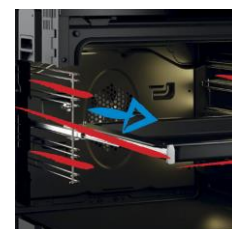

BBIE18302XFPS

| Four encastrable | Multifonction - Chaleur brassée | Pyrolyse | Litrage (L) :72 | Noir |

beko

Nouvelle cavité

Facilite votre quotidien !

La nouvelle cavité est extra lisse pour faciliter le nettoyage et son éclairage, sur la voûte évite d'être ébloui. Le gril est plus large et plus puissant pour dorer parfaitement tous vos plats et les accessoires ont été repensés pour faciliter leur enfournement.

Chaleur brassée

Pour une cuisson uniforme !

Le puissant ventilateur propulse dans toute la cavité, l'air chauffé par les résistances de voûte et sole, pour un brassage optimal et un résultat de cuisson uniforme.

Fermeture douce

Fermez votre four tout en douceur

Grâce au système de fermeture douce, comme pour vos meubles de cuisine, votre porte se referme avec délicatesse à chaque utilisation.

Rail télescopique

Accédez aux plats simplement et en toute sécurité