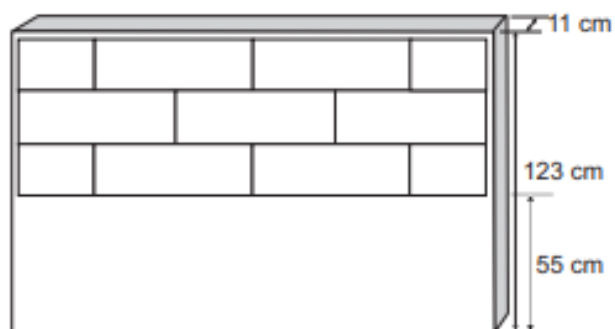

# Tête de lit BRIQUE

- Finition tapissier Déco.
- Structure en bois massif et MDF.
- Système de fixation fourni.
- Garantie 1 an.

**Nombreux choix de tissus**

## TARIFS

Prix Concept Achat ►

140cm

**319€**

160cm

**379€**

180cm

**429€**