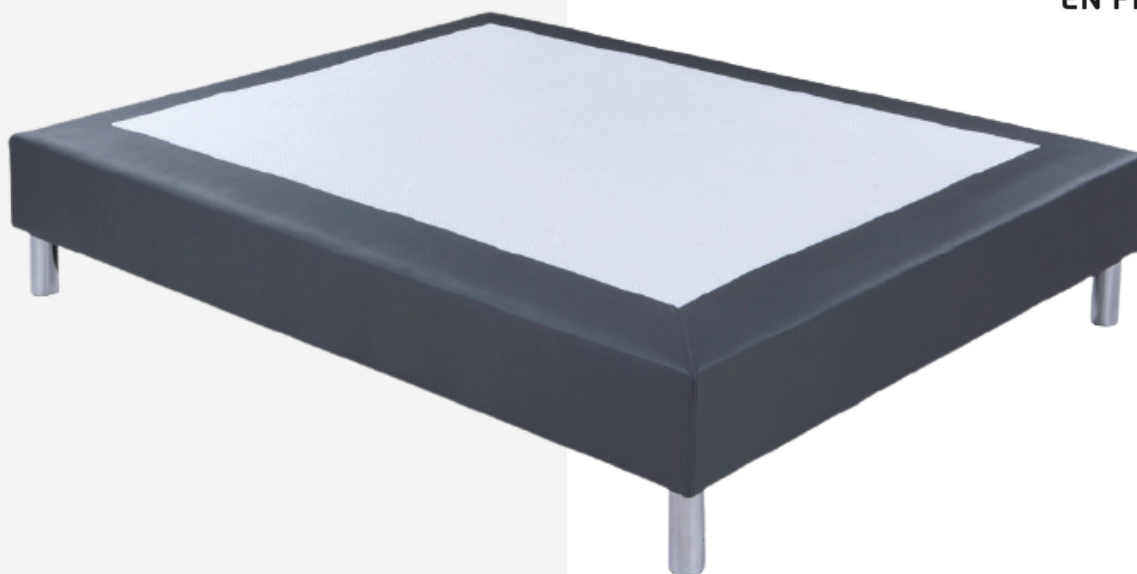

Sommier DÉCO H20

FABRIQUÉ
 EN FRANCE 

- 1 - Plateau anti-dérapant
- 2 - Garnissage ouate
- 3 - 2x20 lattes multiplis 53x8 mm
- 4 - Barre centrale de renforcement 58x8 mm
 2 traverses de renforcement 38x58 mm
 Structure en sapin massif 20x195 mm
- 5 - Masses d'angles
- 6 - Toile anti-poussière
- 7 - Pieds (non fournis)