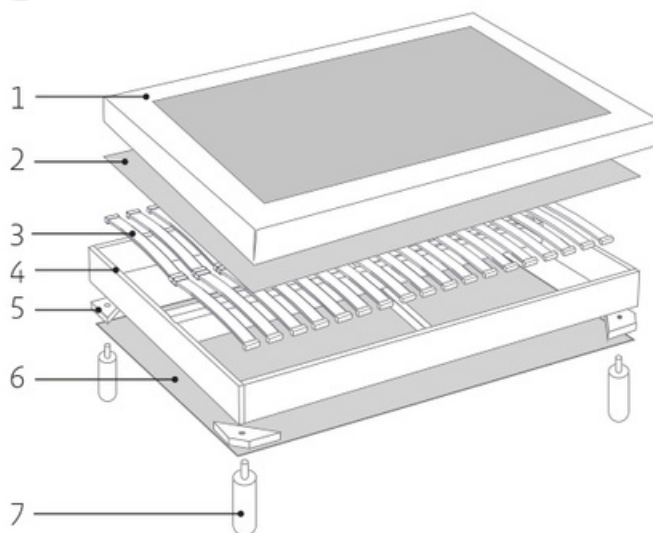

Sommier DÉCO H20

FABRIQUÉ
 EN FRANCE 

- 1 - Plateau anti-dérapant
- 2 - Garnissage ouate
- 3 - 2x20 lattes multiplis 53x8 mm
- 4 - Barre centrale de renforcement 58x8 mm
 2 traverses de renforcement 38x58 mm
 Structure en sapin massif 20x195 mm
- 5 - Masses d'angles
- 6 - Toile anti-poussière
- 7 - Pieds (non fournis)

Photos et descriptifs techniques non contractuels.

TARIFS

	90x190cm	140x190cm	160x200cm	2x80x200cm
Prix public indicatif ▶	489€	679€	829€	949€
Prix Concept Achat ▶	289€	399€	489€	559€