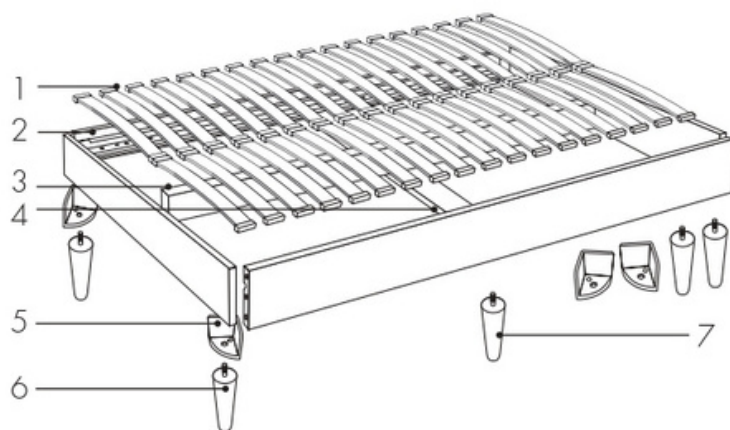

Sommier KIT NATURE

FABRIQUÉ
EN FRANCE

- 1 - 2 x 18 lattes bois multiplis 53x8 mm
- 2 - Panneaux de bois mélaminés 18x170 mm
- 3 - Barre centrale de renforcement 58x58 mm
- 4 - Traverse de renforcement 58x38mm
Sections en sapin massif
- 5 - 4 masses d'angles d'assemblage
- 6 - 4 pieds coniques en bois massif
hauteur 15 cm (fournis)
- 7 - 1 insert central supplémentaire
pour les dimensions supérieurs à 120 cm

TARIFS

Prix public indicatif ►
Prix Concept Achat ►

90x190cm

~~429€~~

259€

140x190cm

~~599€~~

359€