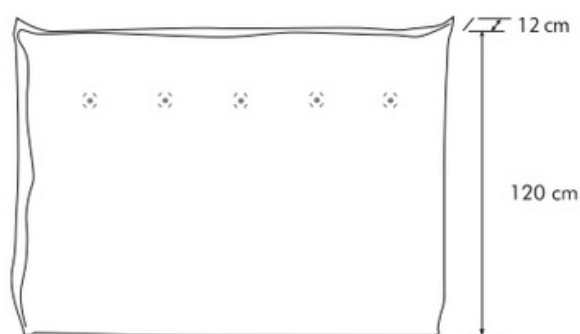

# Tête de lit OREILLER

- Finition tapissier Déco.
- Structure en bois massif et MDF.
- Système de fixation fourni.
- Garantie 1 an.

**Nombreux choix de tissus**

## TARIFS

Prix Concept Achat ►

140cm

**309€**

160cm

**329€**

180cm

**369€**