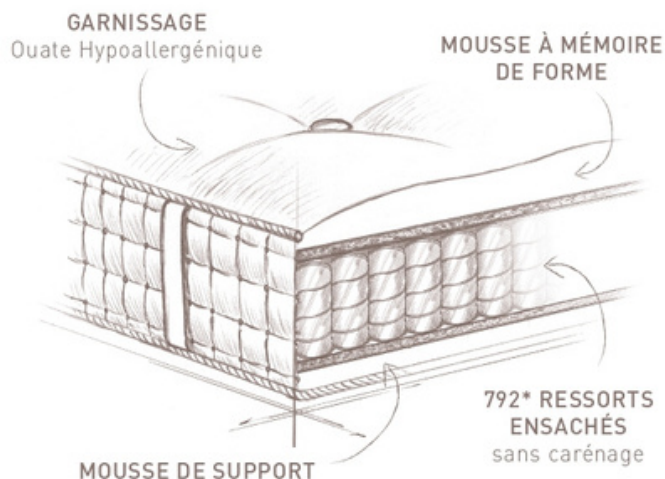

Matelas PALACE

**ALLIANCE RESSORTS ENSACHÉS
 + MOUSSE À MÉMOIRE DE FORME**

- . **Confort enveloppant** offrant un accueil moelleux tout en respectant parfaitement les courbes de votre corps.
- . Le coeur du matelas est composé de **ressorts ensachés** (792 en 160 x 200).
- . Offre une parfaite indépendance de couchage
- . Excellente ventilation et circulation de l'air
- . **7 zones** : soutien adapté à chaque partie du corps.
- . Épaisseur 28 cm.
- . Garantie 5 ans.

FABRIQUÉ
 EN FRANCE

Photos et descriptifs techniques non contractuels.

TARIFS

Prix public indicatif ►
 Prix Concept Achat ►

	140x190cm	160x200cm	180x200cm
Prix public indicatif	1599€	1929€	2219€
Prix Concept Achat	1099€	1349€	1549€