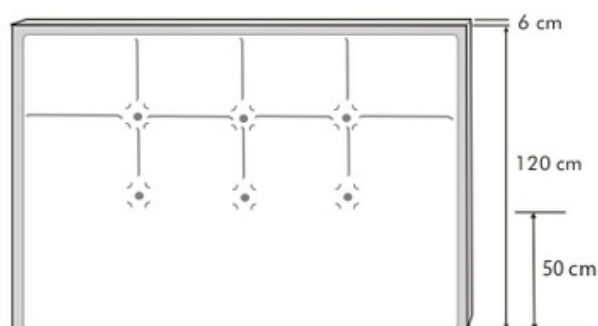

# Tête de lit PURE BOIS

- Finition tapissier Déco.
- Structure en bois massif.
- Entourage en bois naturel.
- Système de fixation fourni.
- Garantie 1 an.

**Nombreux choix de tissus**

## TARIFS

Prix Concept Achat ►

140cm

**319€**

160cm

**379€**

180cm

**429€**