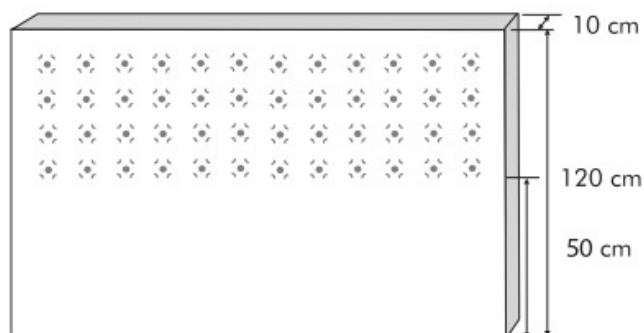

Tête de lit ROYAL

- Finition tapissier Déco.
- Structure sapin massif.
- Système de fixation fourni.
- Garantie 1 an.

Nombreux choix de tissus

TARIFS

Prix Concept Achat ►

140cm	160cm	180cm
319€	379€	429€