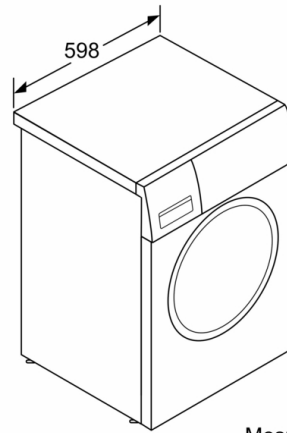

Caractéristiques techniques

- Hauteur x Largeur appareil : 84.8 cm x 59.8 cm
- Profondeur appareil hors porte : 55.0 cm
- Profondeur appareil porte incluse : 60.0 cm
- Profondeur appareil porte ouverte : 101.7 cm
- Mise sous plan dans niche hauteur 85cm

⁴ Durée du programme Eco 40-60 en charge pleine

** valeur arrondie

**Série 4, Lave-linge front, 8 kg, 1400 trs/min
WAN28248FR**

Mesures en mm

Mesures en mm