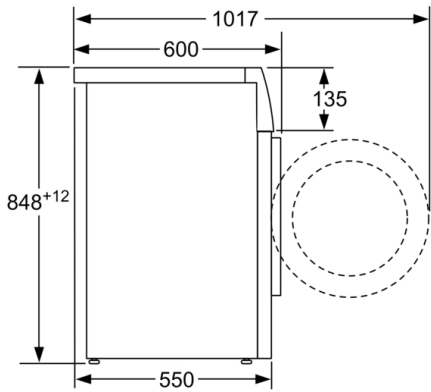

Caractéristiques techniques

- Hauteur x Largeur appareil : 84.8 cm x 59.8 cm
- Profondeur appareil hors porte : 55.0 cm
- Profondeur appareil porte incluse : 60.0 cm
- Profondeur appareil porte ouverte : 101.7 cm
- Mise sous plan dans niche hauteur 85cm

⁴ Durée du programme Eco 40-60 en charge pleine

** valeur arrondie

**Série 4, Lave-linge front, 8 kg, 1400 trs/min
WAN28248FR**

Mesures en mm

Mesures en mm