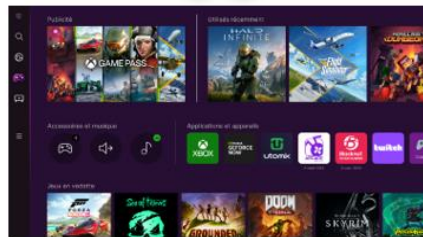

Gaming Hub

La plateforme qui regroupe tous vos jeux et services de Cloud Gaming au même endroit