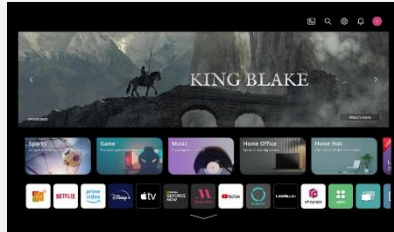

www.lg.com/fr

Processeur α5 AI Gen6 4K

Développé par LG, le processeur α5 AI Gen6 4K est le cerveau de votre téléviseur. Les qualités d'image et de son sont optimisées : les couleurs sont plus riches, les scènes plus détaillées et les sons plus nets.

WebOS 23

WebOS 23 offre une expérience TV totalement optimisée. Fluide, rapide et puissant, l'accueil vous permet d'accéder instantanément à tous vos contenus par thème, grâce aux Quick Cards, et à vos applications préférées (Netflix, Amazon Prime Video, Disney +,...)

Un TV Design

Découvrez des bords d'écran fins et un TV avec une épaisseur de seulement 6cm. Sublimez votre intérieur que ce soit sur meuble ou en accroche murale.

Le maximum du streaming

Trouvez pratiquement tout ce que vous voulez regarder sur les applications de streaming disponibles. Avec Netflix, Disney+, Amazon Prime, Apple TV+, Canal+... quelque chose d'incroyable vous attend.