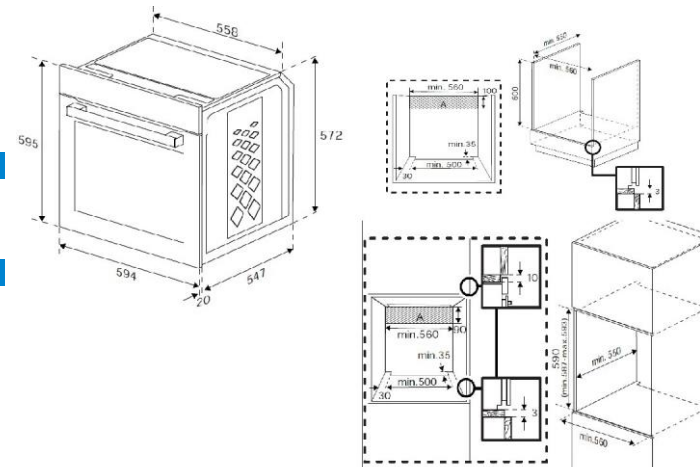

Type de four	Multifonction - Chaleur brassée
Nombre de vitres	4
Porte Froide	Porte froide GIFAM
Contre-porte	Plein verre (amovible)
Fermeture douce	Oui
Verrouillage de porte	Verrouillage Pyrolyse
Gradins amovibles	5
Norme type de porte	Ce (Oui)
Éclairage intérieur	1 éclairage (voûte)
Type de poignée	Rectangulaire
Rails télescopiques	1 Niveau
Type d'ouverture de la porte	Abattant
Décongélation	Oui
Type de Gril	Electrique
Couleur de l'émail	Noir
Cavité principale - Volume utile (lt)	72

PERFORMANCES

Classe d'efficacité énergétique	A
Cons. convection Naturelle 1 (kWh)	0,99
Puissance totale électrique (kW)	2600 watts
Cons.énergie (conv. forcée de l'air) (kWh)	0,81

FONCTIONS

Nombre de fonctions	9 programmes (électronique)
Chaleur Brassée	Oui
Convection naturelle	Oui
Décongélation	Oui
Maintien au chaud	Oui
Sole	Oui
Gril fort	Oui
Gril doux ventilé	Oui
Éclairage intérieur	Oui

DIMENSIONS & LOGISTIQUE

Profondeur avec emballage (cm)	66
Largeur avec emballage (cm)	66
Hauteur avec emballage (cm)	65,5
Poids avec emballage (kg)	39,5
Profondeur sans emballage (cm)	56,7
Largeur sans emballage (cm)	59,4
Hauteur sans emballage (cm)	59,5
Poids sans emballage (kg)	36,6
Nomenclature	85166080
Livraison en 40	162
Livraison en 40 ForkLift	162
Livraison en camion à la verticale	240
Livraison en 40 HC ForkLift	213

NETTOYAGE

Pyrolyse	Oui
Nettoyage vapeur	Simple

ACCESSOIRE INCLUS

Lèche-frite standard	1

Beko s'engage à conserver toutes les pièces détachées de cet appareil pendant 12 ans à compter de la date d'achat. BEKO France – Visuels non contractuels, informations sujettes à modifications. 27/09/2023 - V22

Suivez notre actualité sur le site beko.fr et sur