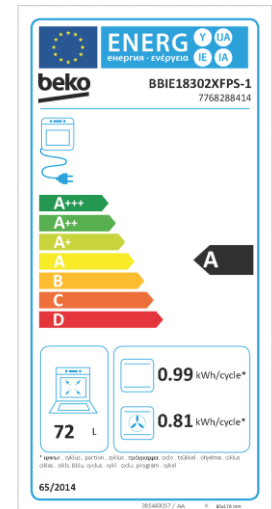

Type de four	Multifonction - Chaleur brassée
Nombre de vitres	4
Porte Froide	Porte froide GIFAM
Contre-porte	Plein verre (amovible)
Fermeture douce	Oui
Verrouillage de porte	Verrouillage Pyrolyse
Gradins amovibles	5
Norme type de porte	Ce (Oui)
Éclairage intérieur	1 éclairage (voûte)
Type de poignée	Rectangulaire
Rails télescopiques	1 Niveau
Type d'ouverture de la porte	Abattant
Décongélation	Oui
Type de Gril	Electrique
Couleur de l'émail	Noir
Cavité principale - Volume utile (lt)	72

PERFORMANCES

Classe d'efficacité énergétique	A
Cons. convection Naturelle 1 (kWh)	0,99
Puissance totale électrique (kW)	2600 watts
Cons.énergie (conv. forcée de l'air) (kWh)	0,81

FONCTIONS

Nombre de fonctions	9 programmes (électronique)
Chaleur Brassée	Oui
Convection naturelle	Oui
Décongélation	Oui
Maintien au chaud	Oui
Sole	Oui
Gril fort	Oui
Gril doux ventilé	Oui
Éclairage intérieur	Oui

DIMENSIONS & LOGISTIQUE

Profondeur avec emballage (cm)	66
Largeur avec emballage (cm)	66
Hauteur avec emballage (cm)	65,5
Poids avec emballage (kg)	39,5
Profondeur sans emballage (cm)	56,7
Largeur sans emballage (cm)	59,4
Hauteur sans emballage (cm)	59,5
Poids sans emballage (kg)	36,6
Nomenclature	85166080
Livraison en 40	162
Livraison en 40 ForkLift	162
Livraison en camion à la verticale	240
Livraison en 40 HC ForkLift	213

NETTOYAGE

Pyrolyse	Oui
Nettoyage vapeur	Simple

ACCESSOIRE INCLUS

Lèche-frite standard	1

Beko s'engage à conserver toutes les pièces détachées de cet appareil pendant 12 ans à compter de la date d'achat. BEKO France – Visuels non contractuels, informations sujettes à modifications. 27/09/2023 - V22

Suivez notre actualité sur le site beko.fr et sur