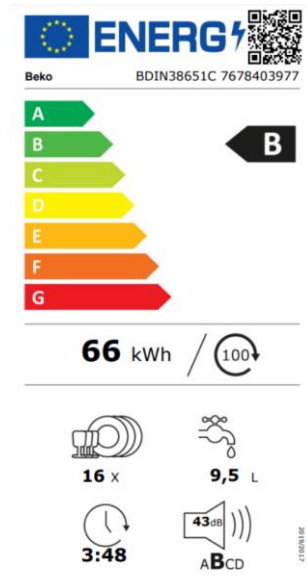

PANIER & ACCESSOIRES

Nombre de bras de lavage	3
Bras de lavage supérieur	Douchette
Tiroir à couverts	Pleine largeur
Panier supérieur Réglable	Sur 3 positions, même chargé
Nombre de clayettes à tasses	2
Picots rabattables panier inférieur	4
Picots rabattables panier supérieur	3
Poignée sur panier inférieur	oui, plastique
Poignée sur panier supérieur	oui, plastique avec logo
Clayettes longs couverts	Oui
Couleur des paniers	Gris
Accessoires	Supports à lèche-frite, support à casseroles

DESIGN

Plateforme	Atlantis
Couleur du bandeau	Noir mat
Type d'afficheur	LCD
Sérigraphies bandeau	Symboles + CornerIntense + Série

INFORMATIONS TECHNIQUES

Tension (V)	220-240
Fréquence (Hz)	50
Type de prise	Européenne
Puissance totale (W)	1800-2100

DIMENSIONS & LOGISTIQUE

Largeur sans emballage (cm)	59,8
Hauteur sans emballage (cm)	81,8
Profondeur sans emballage (cm)	55
Profondeur porte ouverte	115 cm
Poids sans emballage (kg)	40,1
Largeur avec emballage (cm)	64,4
Hauteur avec emballage (cm)	85,9
Profondeur avec emballage (cm)	66,1
Poids avec emballage (kg)	42,1
Hauteur de la niche (cm)	82-92
Nomenclature	84221100
Livraison en 40	108
Livraison en 40 ForkLift	108
Livraison en 40 HC ForkLift	159

RESPECT DE L'ENVIRONNEMENT

Disponibilité des pièces détachées	12 ans
Indice de réparabilité	7,7
Notice en papier recyclé	Oui
Produit composé de plastique recyclé	Oui

Beko s'engage à conserver toutes les pièces détachées de cet appareil pendant 12 ans à compter de la date d'achat. BEKO France – Visuels non contractuels, informations sujettes à modifications. 28/04/2023 - V3

Suivez notre actualité sur le site [beko.fr](https://www.beko.fr) et sur