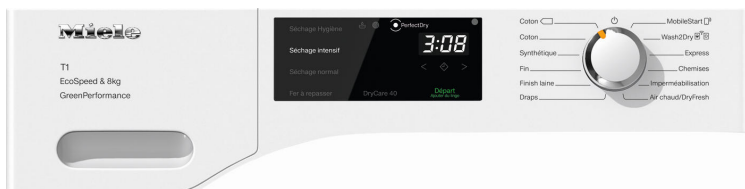

Bandeau de Commande

Les avantages Miele

FragranceDos²: votre linge est non seulement doux mais également parfumé. Choisissez vos parfums préférés et alternez selon vos envies grâce à FragranceDos²

Précision et économies : la technologie exclusive Perfect Dry assure un séchage constant, homogène et rapide en toutes circonstances (charge de linge, qualité de l'eau,...)

Un soin du linge inégalé grâce au tambour Aérogliss breveté qui crée un coussin d'air sur lequel le linge glisse délicatement.

* Prix maximum conseillé au 1er Octobre 2021

Le fabricant se réserve le droit de modifier les caractéristiques de ses produits