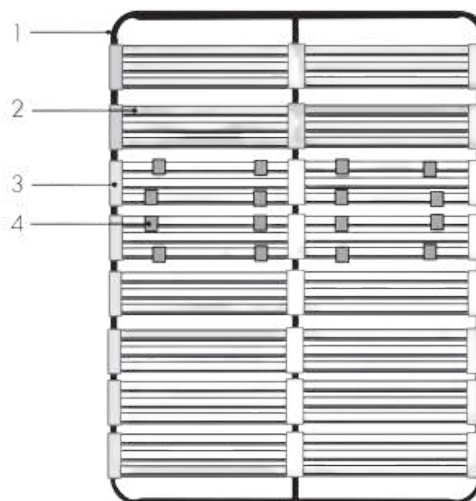

# Sommier CADRE

FABRIQUÉ  
EN FRANCE

- 1 - Cadre en acier section 40 x 30 mm
- 2 - 2 x 24 lattes multiplies bouleau look carbone 38 x 8 mm
- 3 - Embout plastique tri lattes
- 4 - Réglage lombaire

5ème pied à prévoir pour les dimensions 140x190 et 160x200

## TARIFS

- Prix public indicatif ►
- Prix Concept Achat ►

90x190cm

~~199€~~

**129€**

140x190cm

~~259€~~

**169€**