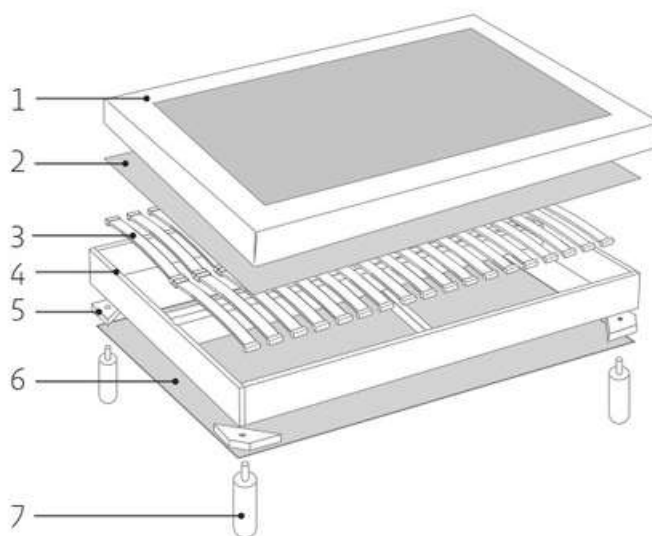

# Sommier DÉCO H15

FABRIQUÉ  
 EN FRANCE

- 1 - Plateau anti-dérapant
- 2 - Garnissage ouate
- 3 - 2 x 20 lattes multiplis 53x8 mm
- 4 - Barre centrale de renforcement 58x8 mm  
 2 traverses de renforcement 38x58 mm  
 Structure en sapin massif 20x140 mm
- 5 - Masses d'angles
- 6 - Toile anti-poussière
- 7 - Pieds (non fournis)