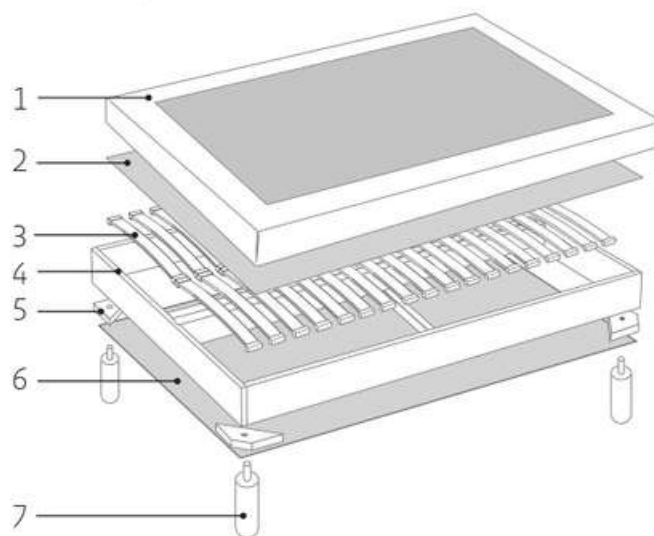

Sommier DÉCO H20

FABRIQUÉ
 EN FRANCE 

- 1 - Plateau anti-dérapant
- 2 - Garnissage ouate
- 3 - 2x20 lattes multiplis 53x8 mm
- 4 - Barre centrale de renforcement 58x8 mm
 2 traverses de renforcement 38x58 mm
 Structure en sapin massif 20x195 mm
- 5 - Masses d'angles
- 6 - Toile anti-poussière
- 7 - Pieds (non fournis)

Photos et descriptifs techniques non contractuels.

TARIFS

| | 90x190cm | 140x190cm | 160x200cm | 2x80x200cm |
|-------------------------|-----------------|-----------------|-----------------|------------------|
| Prix public indicatif ▶ | 539€ | 799€ | 999€ | 1099€ |
| Prix Concept Achat ▶ | 269€ | 399€ | 499€ | 549€ |