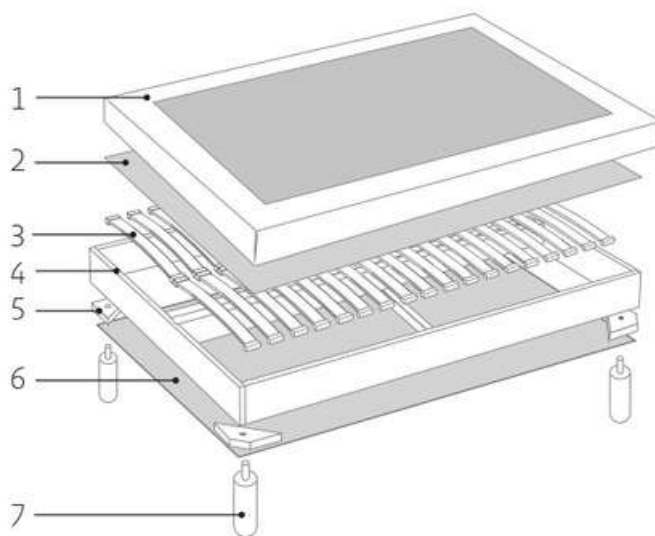

# Sommier TAPISSIER

FABRIQUÉ  
 EN FRANCE 

- 1 - Plateau anti-dérapant
- 2 - Garnissage ouate
- 3 - 2 x 20 lattes multiplis 53x8 mm
- 4 - Barre centrale de renforcement 58x8 mm  
 2 traverses de renforcement 38x58 mm  
 Structure en sapin massif 20x140 mm
- 5 - Masses d'angles
- 6 - Toile anti-poussière
- 7 - Pieds (non fournis)