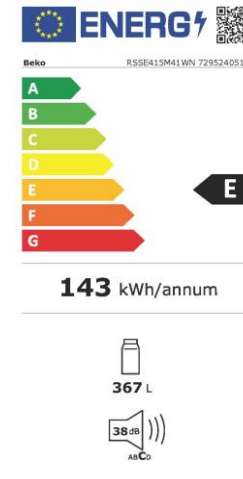

INFORMATIONS TECHNIQUES

Tension (V)	230
Fréquence (Hz)	50
Type de prise	Européenne
Longueur du câble (m)	2,15
Type de fluide réfrigérant	R600a
Volume net de la zone 0/3° C (litres)	31

DESIGN

Couleur de la porte	Blanc
Couleur des côtés	Blanc
Type de poignée	Fixe avec finition métal
Matière de la poignée	Plastique
Couleur de la poignée	Blanc
Finitions clayettes verre	Blanc

FONCTIONS & CARACTÉRISTIQUES

Type d'éclairage	LED
Porte réversible	Oui

PERFORMANCES

Classe d'efficacité énergétique	E
Classe climatique	SN-T
T°. ambiante mini. de fonction. (°C)	5
Niveau sonore dB(A)	38
Classe de perception sonore	C
Consommation annuelle (kWh/a)	142,9
Volume de la zone 0-3°C (litres)	31
Volume net du réfrigérateur (litres)	367
Volume total (litres)	367

COMPARTIMENT RÉFRIGÉRATEUR

Nombre de balconnets larges	4
Nombre de bac à légumes	1
Compartment 0/3°	Oui
Clayette porte-bouteilles chromée	Plastique
Boîte à œufs	1
Nombre de clayettes verre ajustables	3
Nombre total de clayettes verre	5

DIMENSIONS & LOGISTIQUE

Hauteur sans emballage (cm)	171,4
Largeur sans emballage (cm)	59,5
Profondeur sans emballage (cm)	70
Poids sans emballage (kg)	62,4
Hauteur avec emballage (cm)	179,4
Largeur avec emballage (cm)	66,5
Profondeur avec emballage (cm)	73
Poids avec emballage (kg)	67,5

Beko s'engage à conserver toutes les pièces détachées de cet appareil pendant 12 ans à compter de la date d'achat. BEKO France – Visuels non contractuels, informations sujettes à modifications. 21/07/2023 - V1

Fiche provisoire

Suivez notre actualité sur le site [beko.fr](https://www.beko.fr) et sur