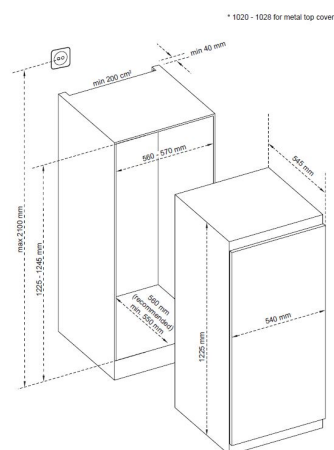

GÉNÉRAL

Marque	DE DIETRICH
Référence commerciale	DRS1244ES
Code EAN	3660767981942

PERFORMANCES

Classe efficacité énergétique 2021	E
Indice Efficacité Énergétique (%)	100
Classe climatique	N
Consommation d'énergie annuelle (kWh/an)	149
Pouvoir de congélation (kg/24h)	2,6
Autonomie (en cas de panne) (h)	8
Emission de bruit acoustique dans l'air (dB(A) re 1pW)	38
Classe d'émission de bruit acoustique dans l'air	C

CARACTÉRISTIQUES

Hauteur en (mm)	1225
Type d'appareil	Simple porte
Mode d'installation	Encastrable
Type de Froid réfrigérateur	Statique
Type de Froid congélateur	Statique
Couleur porte	Blanc
Capacité nette totale (L)	186
Capacité nette réfrigérateur (dont chiller) (L)	170
Capacité nette congélateur (L)	16
Compartment denrées hautement périssables (L)	
Nombre d'étoiles	4
Gaz réfrigérant	R600a
Type de poignée	Led
Connectivité	Non

Les Plus produits

Installation facilitée L'installation est très simple : un système de glissières, très pratique, permet d'apposer sans difficulté la porte d'habillage sur la porte de l'appareil.

Clayette porte-bouteilles Cet accessoire est très pratique pour gagner de la place lorsque le balconnet bouteilles est plein.

Compartment congélateur 4* Le compartiment 4* permet non seulement de conserver des surgelés