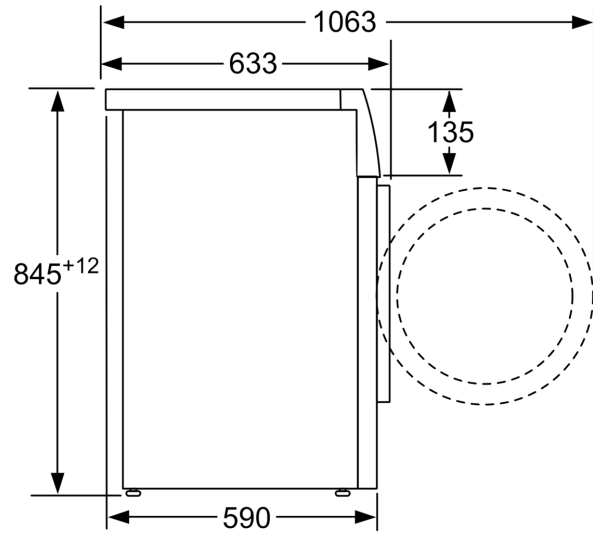

Caractéristiques techniques

- Mise sous plan dans niche hauteur 85cm
- Hauteur x Largeur appareil : 84.5 cm x 59.8 cm
- Profondeur appareil hors porte : 59.0 cm
- Profondeur appareil porte incluse : 63.3 cm

- Profondeur appareil porte ouverte : 106.3 cm

¹ Sur une échelle de classes d'efficacité énergétique de A à G

² Consommation d'énergie en kWh pour 100 cycles (programme Eco 40-60)

³ Consommation d'eau pondérée en litres par cycle (programme Eco 40-60)

Mesures en mm

Mesures en mm