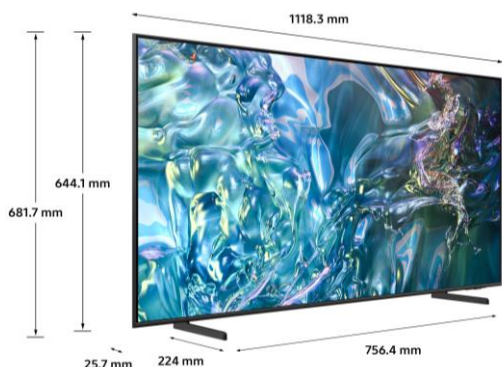

ACCESSOIRES

Télécommande universelle	Oui et Solaire (TM2360E)
Compatible VESA	200 x 200 mm
Longueur de la vis	5-6mm
Taille de la vis	M8

CONNECTIQUES

HDMI (=Nombre de ports)	3
HDMI (Taux de rafraichissement)	4K 60Hz (for HDMI 1/2/3)
eARC	Oui
Anynet+ (HDMI-CEC)	Oui
USB (Nombre de ports)	2 x USB-A
USB-C	N/A
Ethernet (LAN)	1
Digital Audio Out (Optical)	1
Antenne TNT / Cable	Oui
Antenne Satellite	Oui