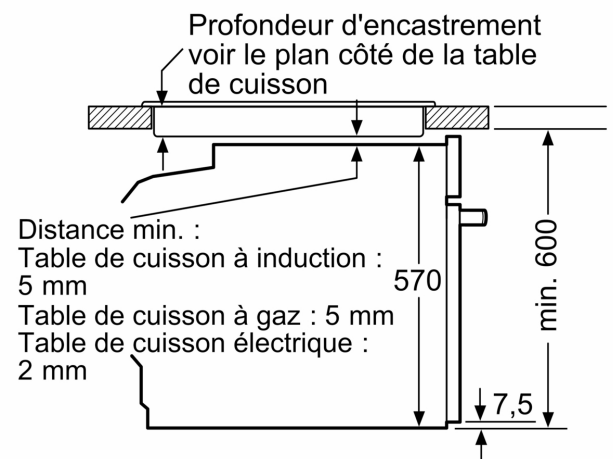

Dimensions:

- Dimensions appareil (HxLxP): 595 x 594 x 548 mm
- Dimensions d'encastrement (HxLxP): 560 mm - 568 mm x 585 mm - 595 mm x 550 mm
- Veuillez vous référer aux dimensions d'encastrement indiquées dans le plan d'installation.

Série 4, Four encastrable, 60 x 60 cm, Noir
HBG3720B4

Mesures en mm

A: 19,5 mm

B: Espace pour le raccordement de l'appareil 320 x 115 mm

Montage avec une table de cuisson.

Distance min. :
 Table de cuisson à induction : 5 mm
 Table de cuisson à gaz : 5 mm
 Table de cuisson électrique : 2 mm

Mesures en mm