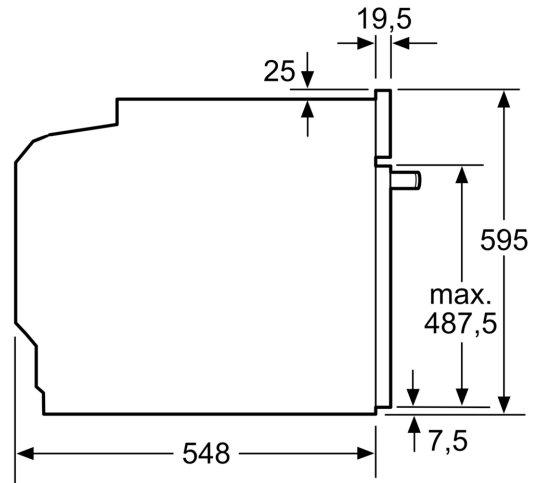

Dimensions:

- Dimensions appareil (HxLxP): 595 x 594 x 548 mm
- Dimensions d'encastrement (HxLxP): 560 mm - 568 mm x 585 mm - 595 mm x 550 mm
- Veuillez vous référer aux dimensions d'encastrement indiquées dans le plan d'installation.

Données techniques :

- Câble de raccordement : 120 cm
- Tension nominale : 220 - 240 V
- Puissance totale de raccordement : 3.6 kW
- Classe d'efficacité énergétique (selon norme EU 65/2014) : A+ (sur une échelle allant de A+++ à D)

Série 4, Four encastrable, 60 x 60 cm, Noir
HBG3720B4

Mesures en mm

A: 19,5 mm

B: Espace pour le raccordement de l'appareil 320 x 115 mm

Montage avec une table de cuisson.

Distance min. :
 Table de cuisson à induction : 5 mm
 Table de cuisson à gaz : 5 mm
 Table de cuisson électrique : 2 mm

Mesures en mm