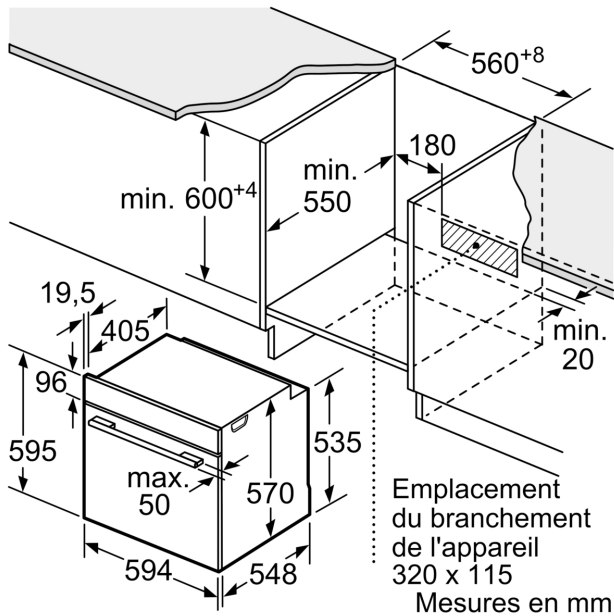

Dimensions:

- Dimensions appareil (HxLxP): 595 x 594 x 548 mm
- Dimensions d'encastrement (HxLxP): 560 mm - 568 mm x 585 mm - 595 mm x 550 mm
- Veuillez vous référer aux dimensions d'encastrement indiquées dans le plan d'installation.

Accessoires inclus :

- grille, lèchefrite, Lèchefrite perforée Air Fry

Sécurité

- Porte froide
- Faible température de porte lors de la pyrolyse
- Porte froide 4 vitres
- Sécurité enfants, coupure automatique du four, touche marche, Verrou de porte électronique

Série 4, Four encastrable, 60 x 60 cm, Noir
HBG3720B4

Mesures en mm

A: 19,5 mm

B: Espace pour le raccordement de l'appareil 320 x 115 mm

Montage avec une table de cuisson.

Distance min. :
 Table de cuisson à induction : 5 mm
 Table de cuisson à gaz : 5 mm
 Table de cuisson électrique : 2 mm

Mesures en mm