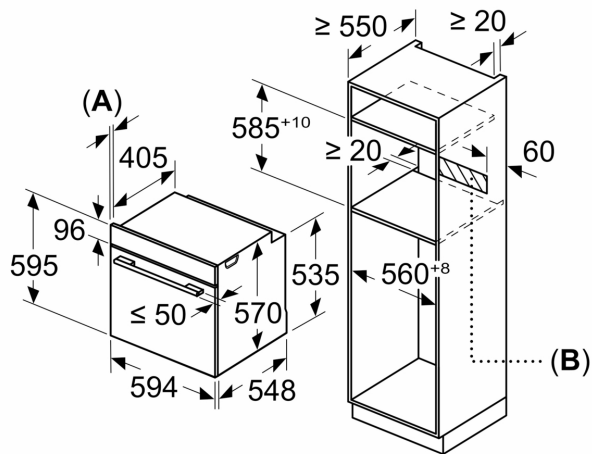

Dimensions:

- Dimensions appareil (HxLxP): 595 x 594 x 548 mm
- Dimensions d'encastrement (HxLxP): 560 mm - 568 mm x 585 mm - 595 mm x 550 mm
- Veuillez vous référer aux dimensions d'encastrement indiquées dans le plan d'installation.

Série 4, Four encastrable, 60 x 60 cm, Noir
HBG3720B4

Mesures en mm

A: 19,5 mm

B: Espace pour le raccordement de l'appareil 320 x 115 mm

Montage avec une table de cuisson.

Distance min. :
 Table de cuisson à induction : 5 mm
 Table de cuisson à gaz : 5 mm
 Table de cuisson électrique : 2 mm

Mesures en mm